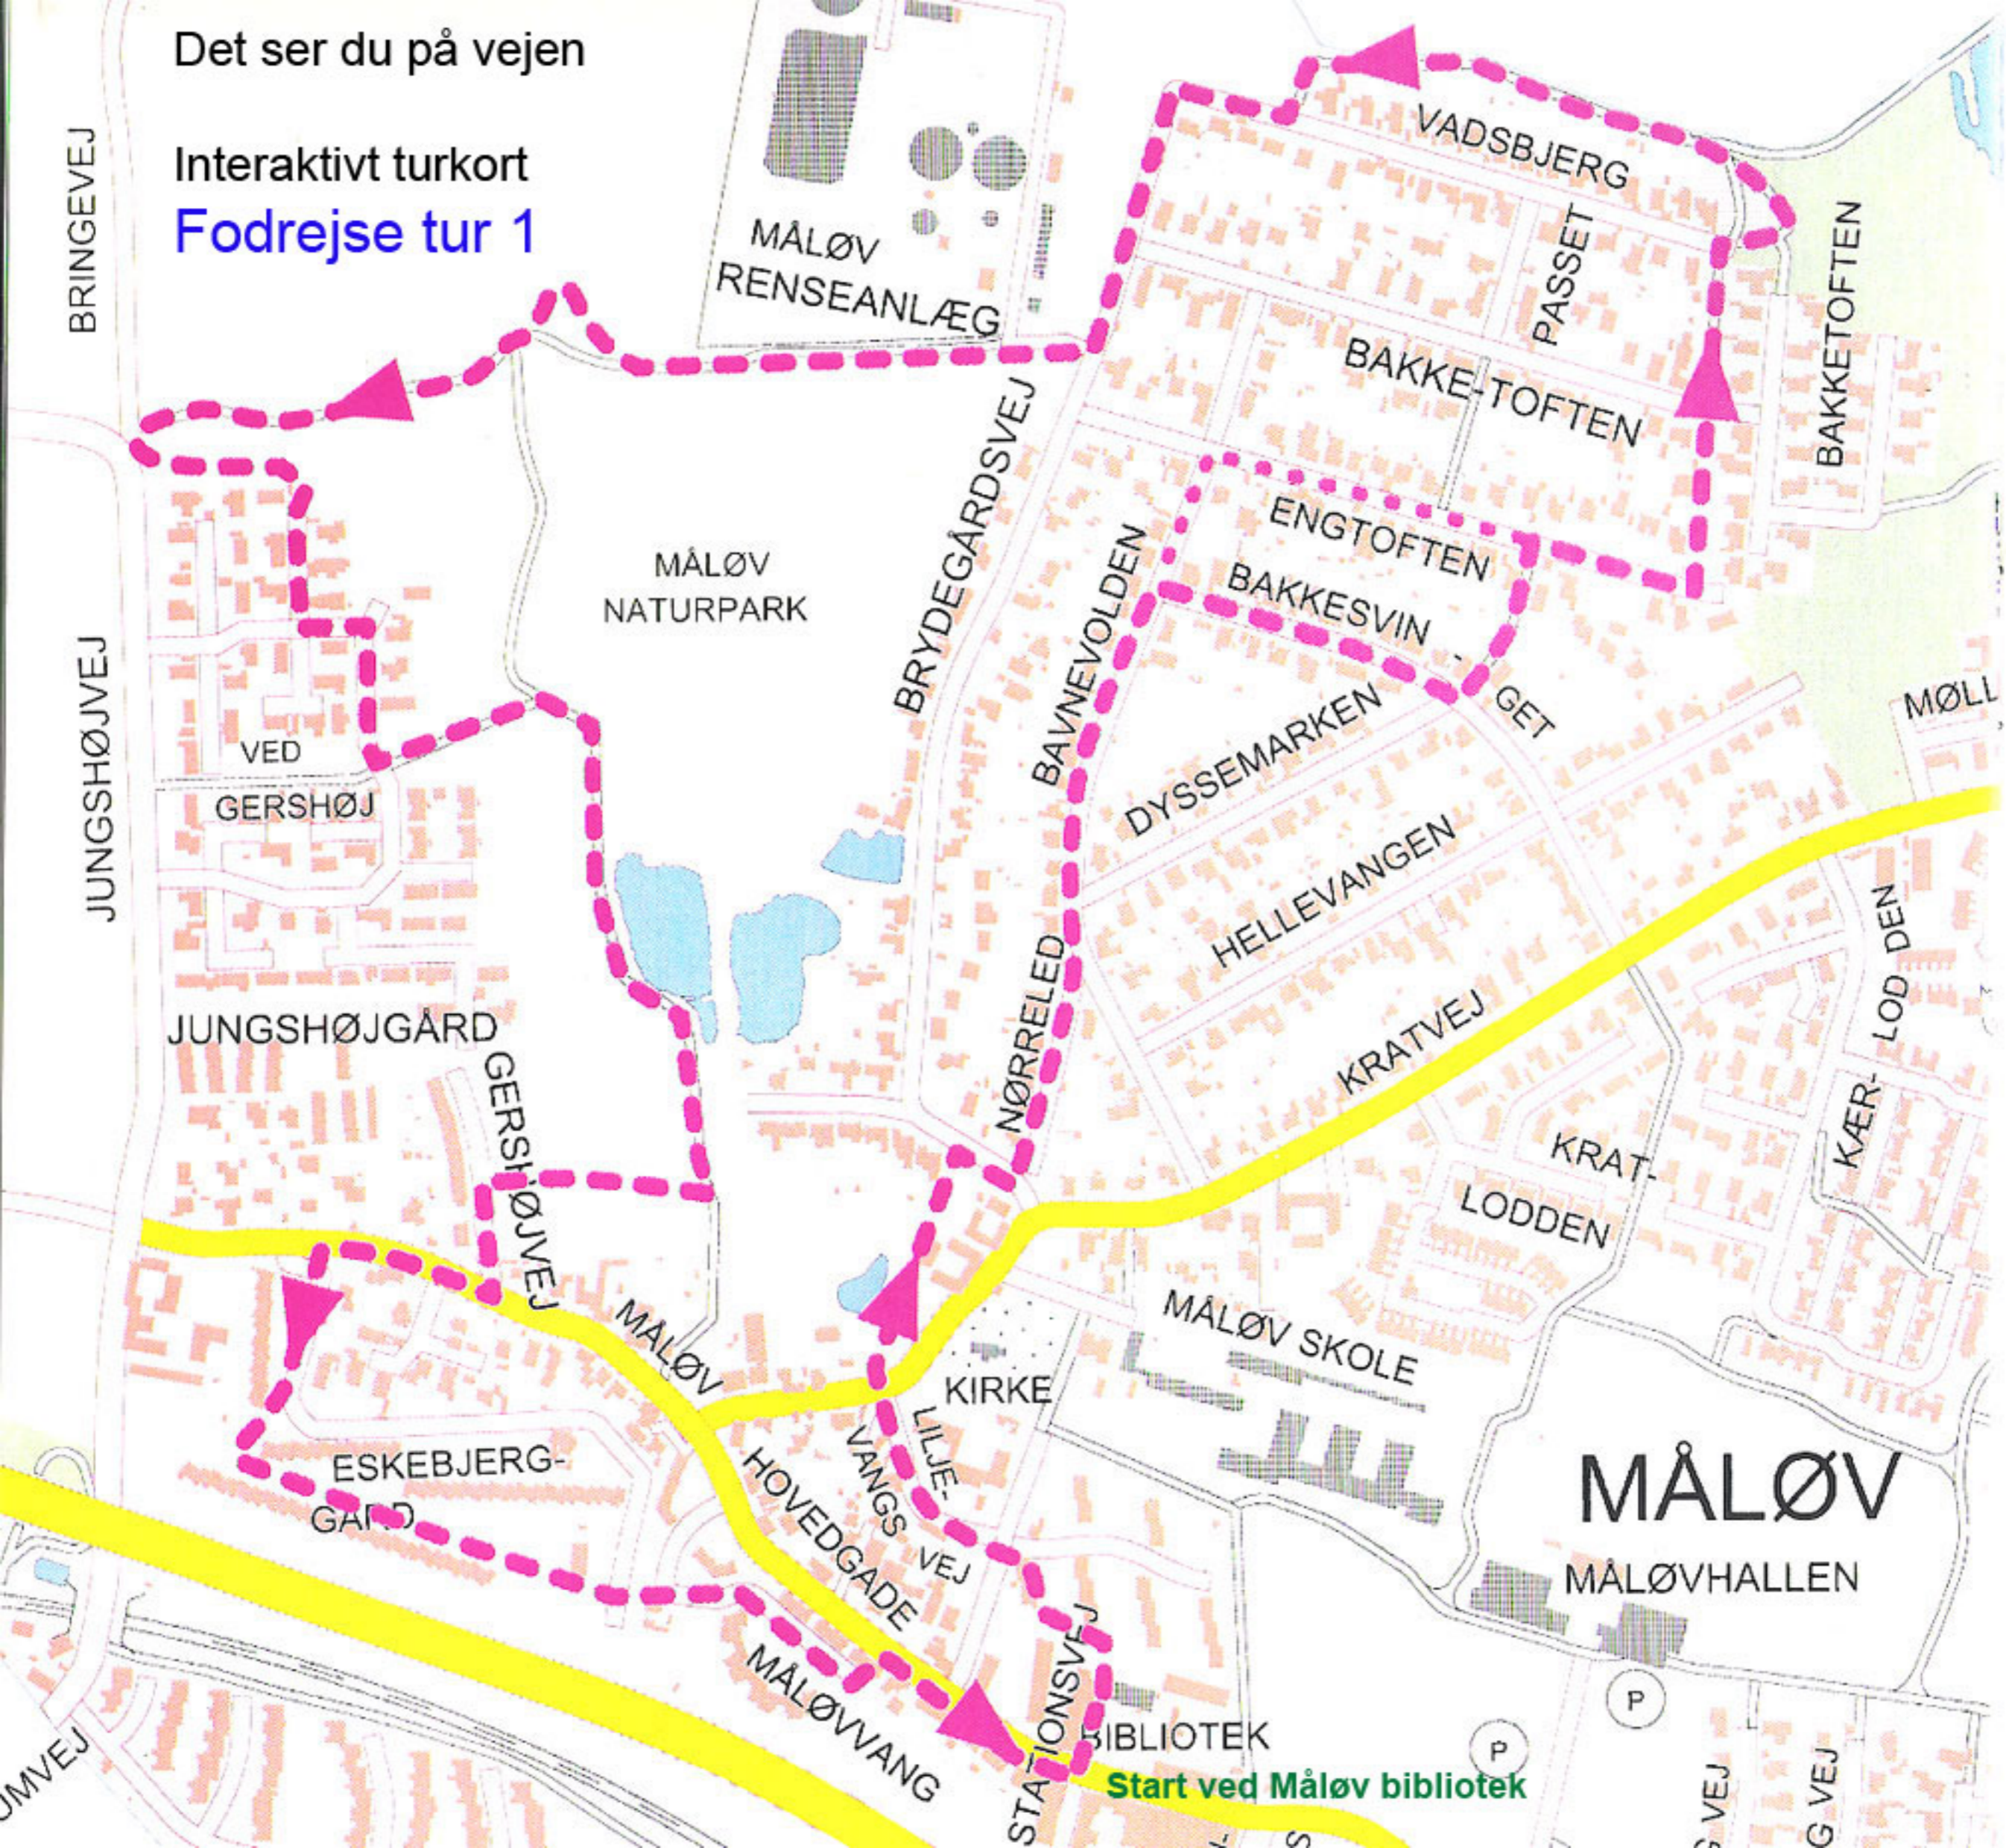

Det ser du på vejen

Interaktivt turkort

Fodrejse tur 1

BRINGEVEJ

JUNGSHØJVEJ

UMVEJ

MÅLØV
RENSEANLÆG

MÅLØV
NATURPARK

VED
GERSHØJ

JUNGSHØJGÅRD

ESKEBJERG-
GÅRD

MÅLØVVANG

BRYDEGÅRDSVEJ

NØRRELED

HOVEDGADE

VANGSVEJ

LILJE-
VEJ

STATIONSVVEJ

BAVNEVOLDEN

DYSSEMARKEN

HELLEVANGEN

KRATVEJ

MÅLØV SKOLE

BIBLIOTEK

VADSBJERG

PASSET

BAKKE-TOFTEN

MØLL

KAER-
LOD DEN

SVEJ

GVEJ